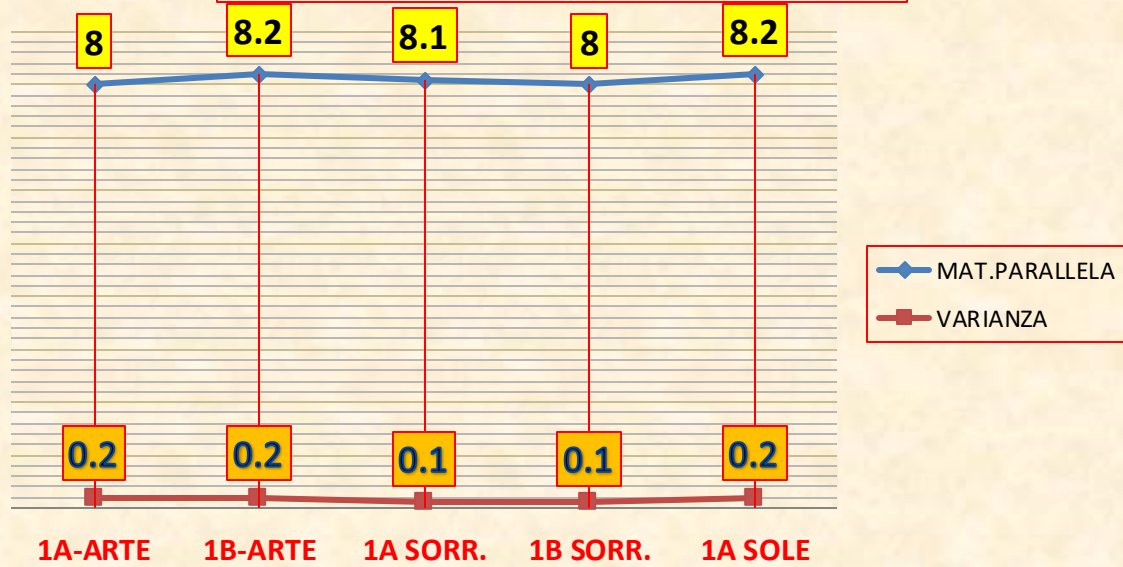

ESITTI PROVE

**MONITORAGGIO PARALLELE PRIMO PERIODO
INTERMEDIO / APPRENDIMENTI 1° QUADRIMESTRE
SCUOLA PRIMARIA
A.S 2020 /2021**

ITALIANO-PARALLELA -SECONDE

ITALIANO-PARALLELA TERZE

ITALIANO-PARALLELA-QUARTE

ITALIANO -PARALLELA -QUINTE

MATEMATICA -PARALLELA -PRIME

MATEMATICA-PARALLELA-SECONDE

MATEMATICA-PARALLELA-TERZE

MATEMATICA-PARALLELE-QUARTE

MATEMATICA-PARALLELA -QUINTE

APPRENDIMENTI-1°QUADRIMESTRE

*Livello in fase di prima
acquisizione*

Livello base

Livello intermedia

Livello avanzato

APPRENDIMENTI ITALIANO-1°QUADRIMESTRE-PRIME

APPRENDIMENTI MATEMATICA-1° QUADRIMESTRE-PRIME

APPRENDIMENTI ITALIANO-1°QUADRIMESTRE -SECONDE

APPRENDIMENTI MATEMATICA-1°QUADRIMESTRE-SECONDE