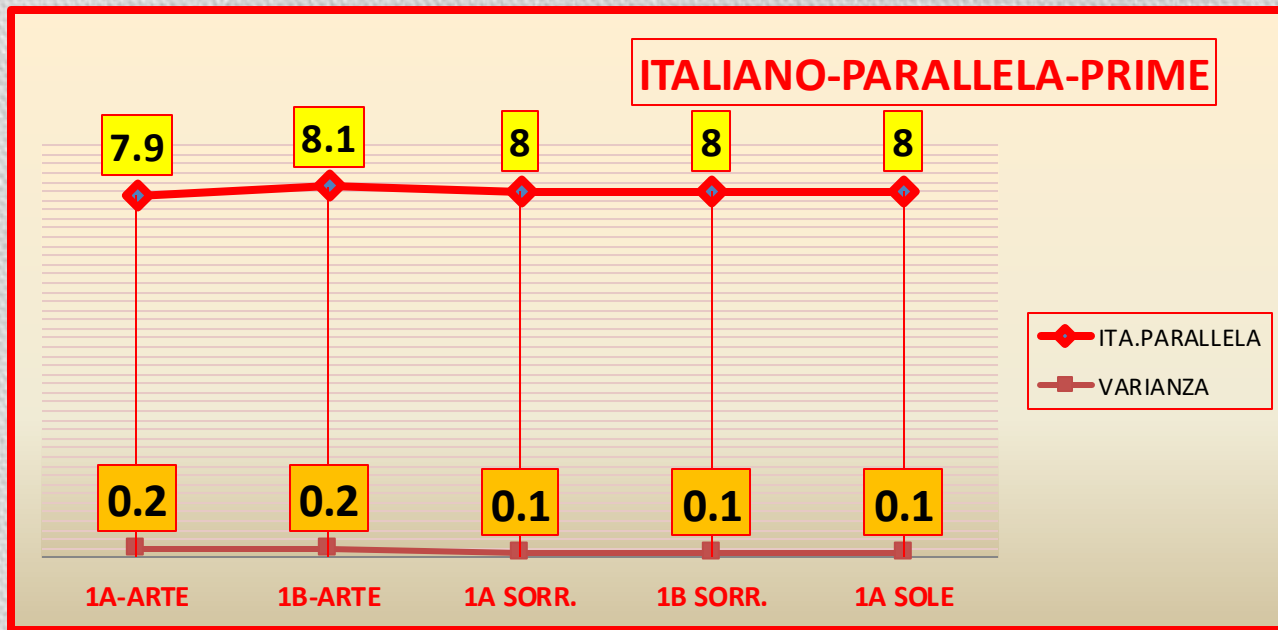

ESITTI PROVE

**MONITORAGGIO PARALLELE PRIMO PERIODO
INTERMEDIO / APPRENDIMENTI 1° QUADRIMESTRE
SCUOLA PRIMARIA
A.S 2020 /2021**

ITALIANO-PARALLELA -SECONDE

ITALIANO-PARALLELA TERZE

ITALIANO-PARALLELA-QUARTE

ITALIANO -PARALLELA -QUINTE

MATEMATICA -PARALLELA -PRIME

MATEMATICA-PARALLELA-SECONDE

MATEMATICA-PARALLELA-TERZE

MATEMATICA-PARALLELE-QUARTE

MATEMATICA-PARALLELA -QUINTE

APPRENDIMENTI-1°QUADRIMESTRE

*Livello in fase di prima
acquisizione*

Livello base

Livello intermedia

Livello avanzato

APPRENDIMENTI ITALIANO-1°QUADRIMESTRE-PRIME

APPRENDIMENTI MATEMATICA-1° QUADRIMESTRE-PRIME

APPRENDIMENTI ITALIANO-1°QUADRIMESTRE -SECONDE

APPRENDIMENTI MATEMATICA-1°QUADRIMESTRE-SECONDE