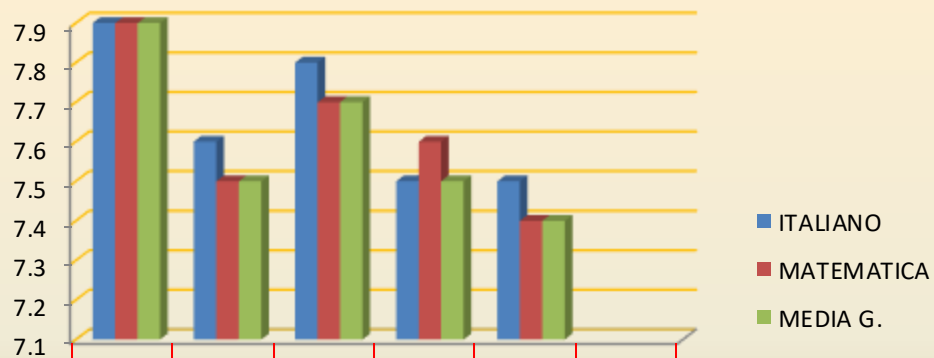

SITUAZIONE GENERALE-QUADRIMESTRE-TERZE

	3A-ARTE	3B-ARTE	3C-ARTE	3A-SORR.	3A-SOLE
ITALIANO	7.9	7.6	7.8	7.5	7.5
MATEMATICA	7.9	7.5	7.7	7.6	7.4
MEDIA G.	7.9	7.5	7.7	7.5	7.4