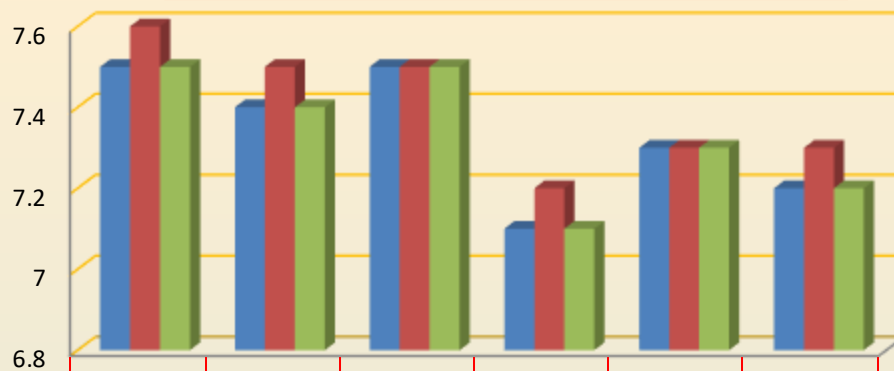

SITUAZIONE GENERALE-QUADRIMESTRE- QUARTE

	4A-ARTE	4B-ARTE	4C-ARTE	4A SORR.	4A SOLE	4B SOLE
■ ITALIANO	7.5	7.4	7.5	7.1	7.3	7.2
■ MATEMATICA	7.6	7.5	7.5	7.2	7.3	7.3
■ MEDIA G.	7.5	7.4	7.5	7.1	7.3	7.2